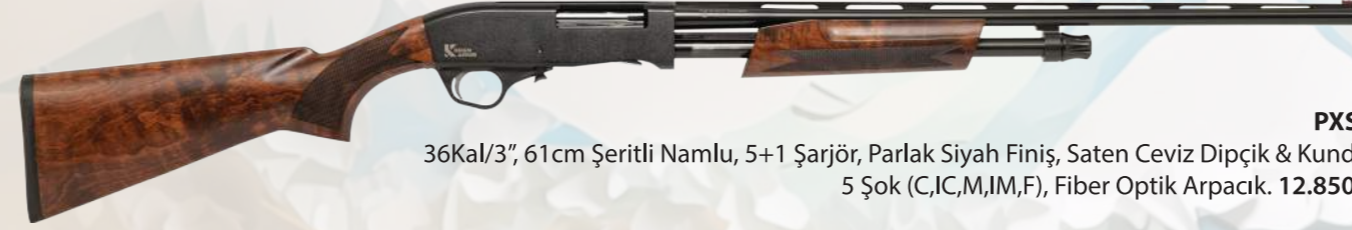

PXS W

36Kal/3", 61cm Şeritli Namlu, 5+1 Şarjör, Parlak Siyah Finiş, Saten Ceviz Dipçik & Kundak, 5 Şok (C,IC,M,IM,F), Fiber Optik Arpacık. 12.850 TL